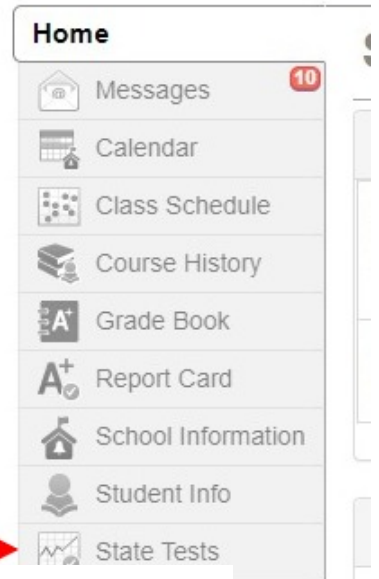

Acceso a los resultados de exámenes estatales en ParentVue

Los resultados de exámenes estatales CAASPP y ELPAC estarán disponibles en ParentVUE durante el verano, según los entregue el estado.

El programa estatal de pruebas CAASPP de inglés y matemáticas se administra a los estudiantes en los grados 3-8 y 11. Los estudiantes en los grados 5, 8 y 12 también toman el Examen de Ciencias de California (CAST). Para obtener más información sobre cómo comprender el informe de puntaje CAASPP, visite <https://ca.startingsmarter.org>

El examen estatal ELPAC está diseñado para aprendices de inglés en cualquier grado y mide el dominio del idioma inglés. Solo verá los resultados de ELPAC si su hijo/a es un aprendiz de inglés. Para obtener más información sobre cómo comprender el informe de puntaje ELPAC, visite <https://elpac.startingsmarter.org>

Pasos para ver los resultados de los exámenes estatales.

- 1- Desde el sitio web del Distrito de San Ysidro, en el extremo derecho, seleccione "Parent Vue" e inicie sesión.
- 2- A la izquierda de la pantalla de inicio, seleccione "State Test"
- 3- Podrá ver los resultados de la prueba estatal al seleccionar los enlaces.

Online! REGISTRATION

2022-2023
Año Escolar

Para más información haga clic aquí

Learn More

Online Registration /
Inscripción en línea

Online Registration /
Inscripción en línea

Online Registration Video

Independent Study

Independent Study

ParentVue

ParentVUE
powered by Synergy

District News

District Highlights 2021-22

Latest Important District Information

STATE TESTS

Student Tests

Test	Language	Year
ESA	Spanish	2022
ESA	English	2022
CAASPP	Spanish	2021
CAASPP	English	2021
ESA	English	2021
ESA	Spanish	2021
ESA	Spanish	2020